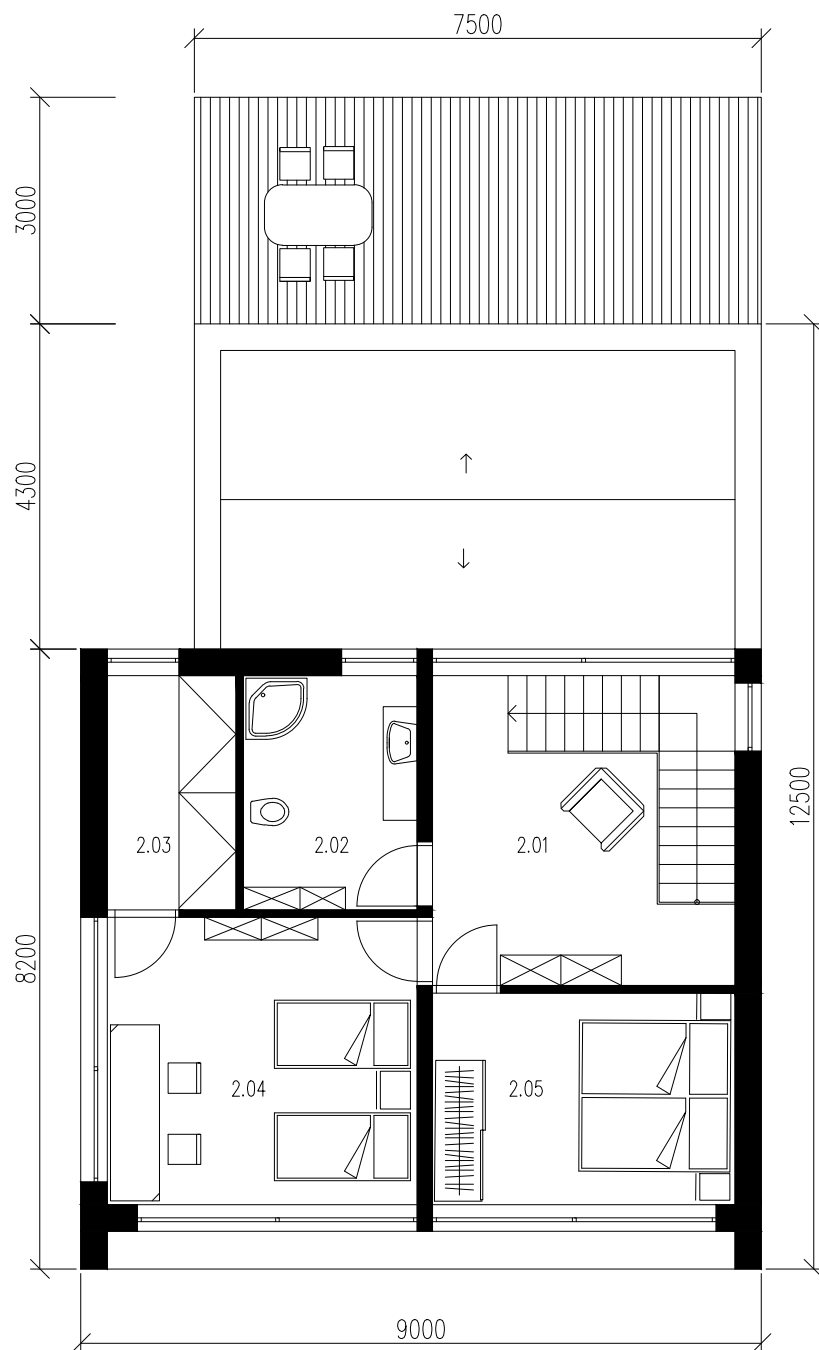

1.NP

2.NP	LEGENDA MÍSTNOSTÍ	PLOCHA V M2
2.01	SCHODIŠŤOVÁ HALA	16,40
2.02	KOUPELNA	7,13
2.03	ŠAŤNA	5,27
2.04	LOŽNICE	15,58
2.05	LOŽNICE	11,20
<b>CELKOVÁ PLOCHA</b>		<b>55,58</b>
<b>ZASTAVĚNÁ PLOCHA</b>		<b>73,80</b>